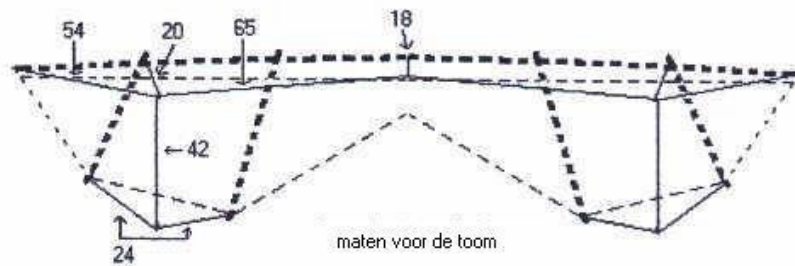

plaats voor dacron en gaatje voor elastiek.

maten voor de toom

bevestiging rev. dop / elastiek.

alle maten zijn in centimeters