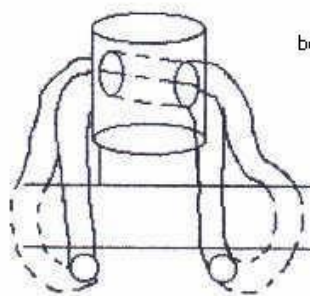

plaats voor dacron en gaatje voor elastiek.

maten voor de toom

bevestiging rev. dop / elastiek.

alle maten zijn in centimeters